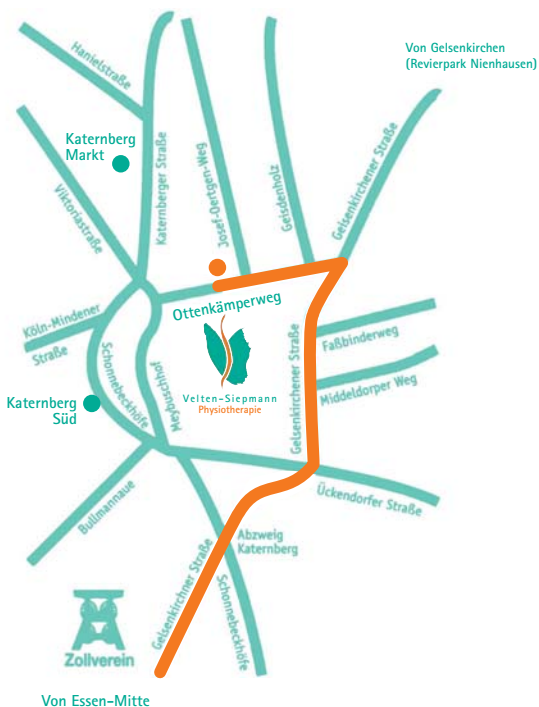

Ihr Weg zu uns

Mit dem Bus 170, 173, 183 und der Straßenbahn 107, Haltestelle Katernberg Süd und Katernberg Markt, ca. 5 Minuten Gehzeit bis zu uns.

Sie kommen mit dem PKW? Parkplätze sind vor der Praxis ausreichend vorhanden.